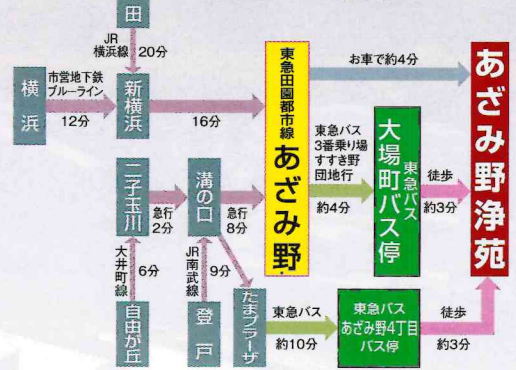

交通のご案内

●横浜市青葉区元石川町4262-1

市営地下鉄ブルーラインの延伸計画
(あざみ野駅~新百合ヶ丘駅南口付近)
嶮山付近に駅ができる予定となっている
ので将来の墓参が大変便利になります。
(開業目標:令和12年)

東急田園都市線
あざみ野駅より車で約4分