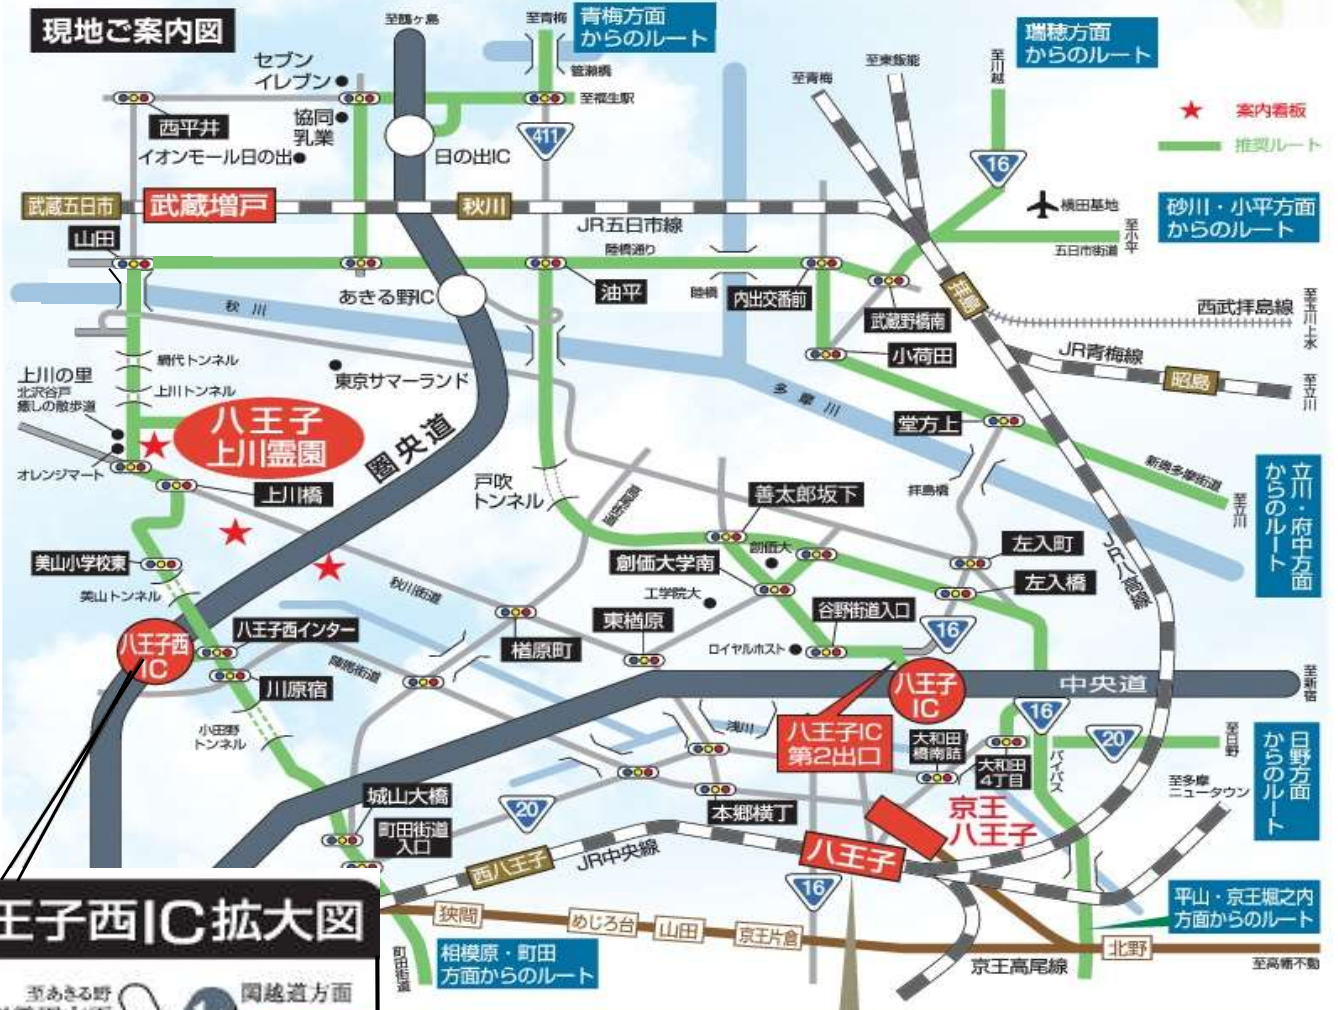

ご来園の際は、「こがねや」とご指名ください。

中央道八王子ICより車で約25分

圏「八王子西IC」
中央道より車で約 **10分**

アクセス	JR中央線八王子駅北口7番のりばより「上川霊園」行き乗車、終点下車。 JR五日市線 武蔵増戸駅より無料送迎バスあり(霊園まで所要時間6分)
所在地	東京都八王子市上川町1520