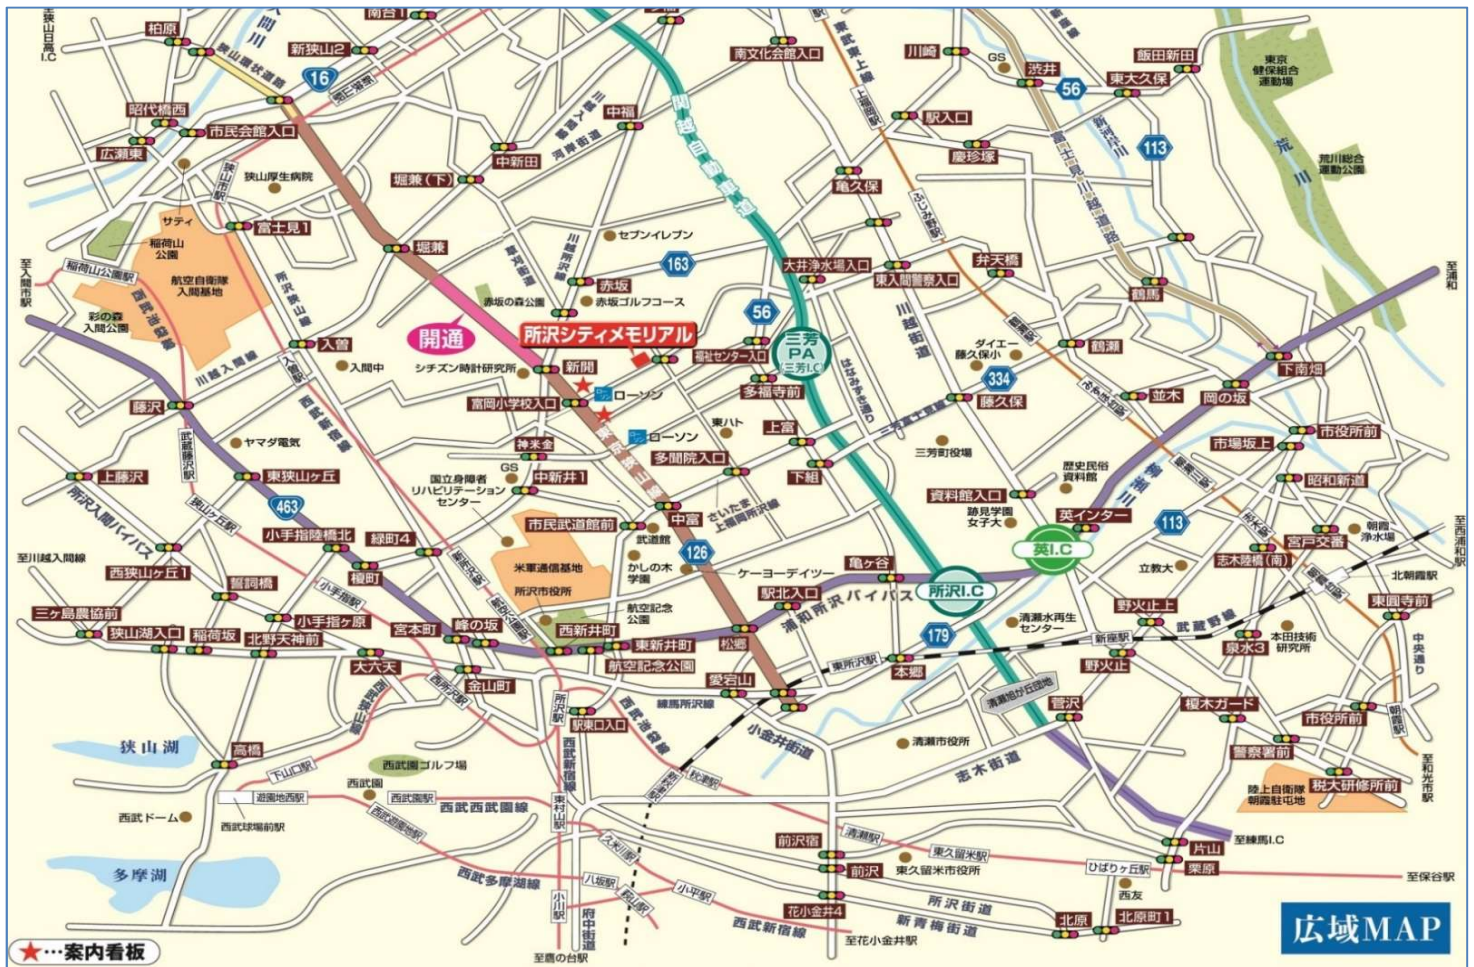

ご来園の際は、「こがねや」とご指名ください。

ご見学 お墓参り ご法事 **安心の無料送迎**

東武東上線 ふじみ野駅 西口より	西武新宿線 航空公園駅 東口より
土・日・祝 10:00発 12:00発 14:00発 平日 12:00発	土・日・祝 11:00発 13:00発 15:00発 平日 11:00発

バス発着所

平日木曜日 運休

ご法事・お墓参り・ご見学の際には、無料送迎車をご利用ください。
「所沢シテイメモリアル」は、思い立ったら気軽に違いに行ける霊園です。