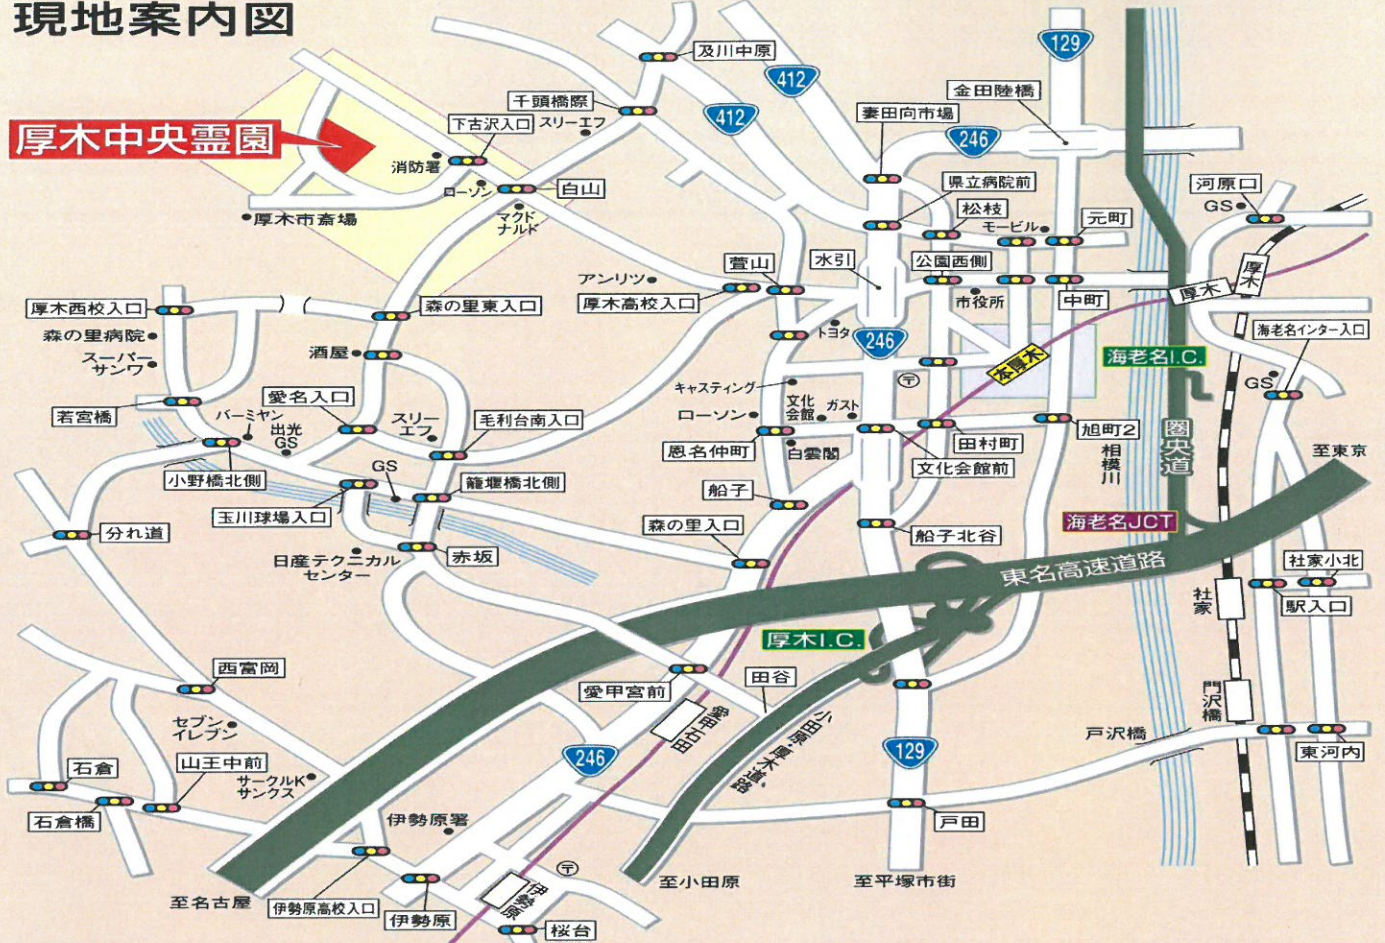

ご来園の際は、「こがねや」とご指名ください。

小田急線 本厚木駅より車で10分。

現地案内図

厚木中央霊園

道に迷ってお困りの方は ☎0120-275-117まで ●午前10時～午後4時(火曜日定休)