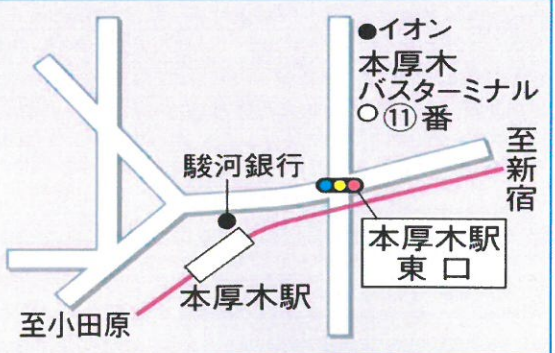

## 現地案内図

### 厚木中央霊園

道に迷ってお困りの方は ☎0120-275-117まで ●午前10時～午後4時(火曜日定休)

## 周辺拡大図

★案内看板所在地

### ■本厚木バスセンターより

- ①番乗り場—上分行きバスにて「小点公民館前」下車徒歩3分。
- ①番乗り場—旗谷下行きバスにて「旗谷入口」下車徒歩5分。  
または終点「旗谷下」下車徒歩3分。

多磨霊園小金井門前—大本山高尾山薬王院御用達— 都知事許可(般23)第41587号

全優信 一般社団法人 日本石材産業協会