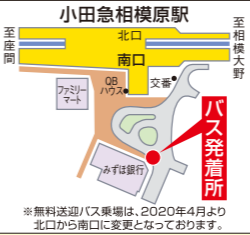

0.72㎡ 施工例

匠の技  
**純国産 墓石フェア**  
 絶賛開催中  
 完成墓石  
**30%OFF**  
※完売の際はご容赦ください。 ※詳しくは現地係員におたずねください。

施工例

さくら  
**樹木葬別庭「天桜の区」**  
 第二期

**好評受付中!**  
 2霊埋葬タイプ・4霊埋葬タイプ  
**管理費不要**  
※詳しくは現地係員におたずねください。

先々のことは  
 おまかせください  
 承継者がいなくても安心。  
**納骨堂・合祀墓完成!**

納骨堂(緑)

合祀墓

当霊園は  
**全区画が、お墓の跡継ぎの心配をしなくていいお墓です。**  
※詳しくは現地係員におたずねください。

小田急線 小田急相模原駅南口より  
**無料送迎バス 運行中!**  
 通常運行 **土日祝** となります。  
※墓地ご見学の方もご利用いただけます。 ※運行は予告なく変更する場合がございます。

時刻表

紅葉亭行	出発地	小田急相模原駅行	出発地
紅葉亭	小田急相模原駅	紅葉亭	小田急相模原駅
15	9	45	
15	10	45	
15	11	45	
	12	45	
	13	45	
	14	45	
	15	45	
(15)	16	(45)	