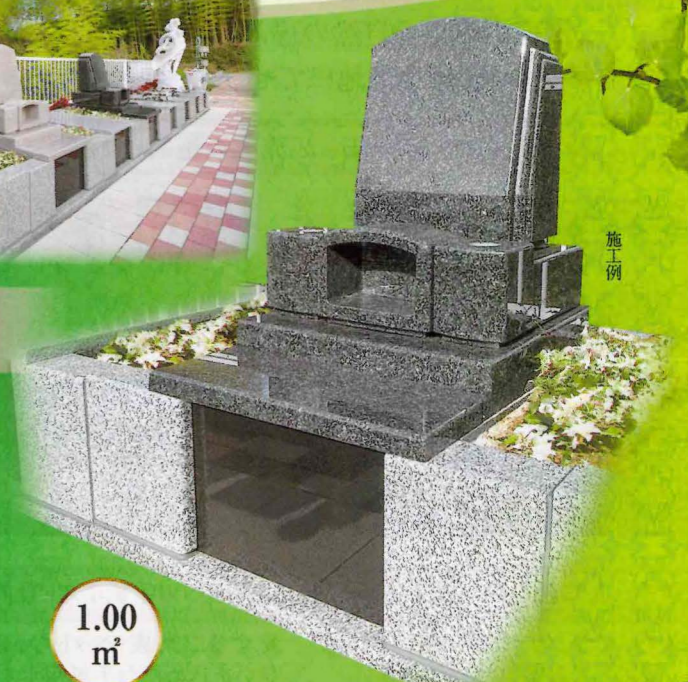

テラスタイプが大好評

背中合わせのない プレミアム 限定区画

New テラス墓所

永代使用料 墓石・工事代 基本彫刻料 消費税

総額 **150.5** 万円より
※年間管理料は別途となります。

【みまもりプラン】をプラスした
永代供養付 総額 **153.5** 万円より

1.00 m²

施工例