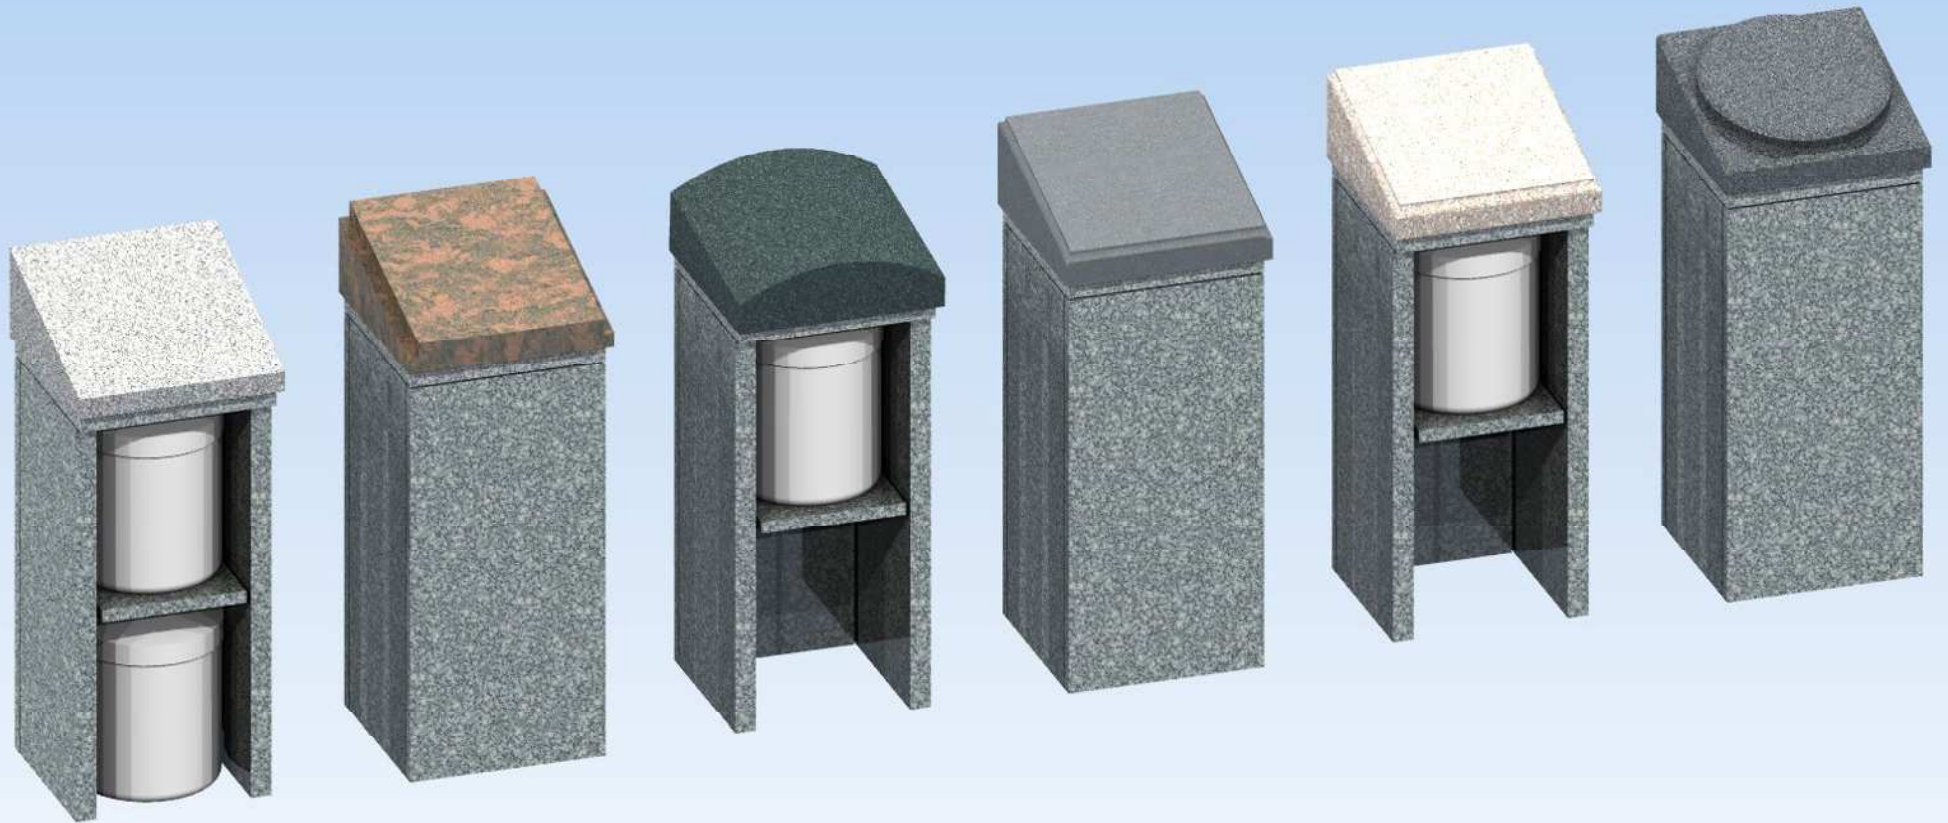

吉祥院 個別型  
高さ4.5寸

※ 石色・石目については実際とは異なる場合があります。

設計・施工:こがねや石材(株)