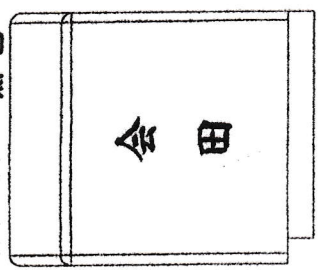

令和七年七月吉日

会田 攻 建之

無色

花立

香炉右面 無色

フタ墓誌 無色