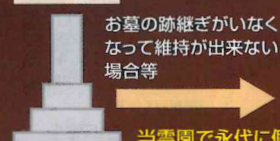

資料請求も
こちらから

当霊園のシンボル
「青龍の滝」

感謝フェア開催中! 高級型でこの価格!

通常価格 2,200,000円~3,219,600円(税込)の

特別企画
展示墓石
全て
永代使用料
+墓石・工事代
↓
150 総額
万円(税込)

基数限定 ※年間管理料は別途。※完売の際はご容赦ください。
※詳しくは現地係員におたずねください。

青龍の区
年月を経るごとに
深みを増す和の区画

1.2m
施工例

欧の区
芝桜が美しく咲き誇る
欧風区画

1.2m
施工例

お墓の承継問題で心配な方でも
安心してお墓を建てられます

当霊園は万一承継者がいなくなっても
合葬ではなく個別埋葬されます

墓所ご購入

お墓の跡継ぎがいなくな
って維持が出来ない
場合等

個別に永久埋葬

当霊園で永代に個別埋葬するので安心!
※詳しくは現地係員におたずねください。

●受付時間/午前9時~午後4時30分 ●雨天実施 ●管理事務所は水曜定休(但し、お彼岸やお盆・祝日を除く) ●案内図を参照にして、受付案内所へお越しください。

ご見学の際は、
必ずこのチラシをご持参いただき、
現地係員にご提示ください。

ご来園プレゼント!
ご来園のうえ、墓所で見学いただいた方に
はじめてのお墓づくりガイドを
プレゼント! 建墓の簡単ガイドブックです。

一般墓所お申し込み
いただいた方に特別プレゼント!
今治タオルをプレゼント!
伝統ある信頼の産地・今治から極上の肌触りのバスタオルです。
※一家族様につき一つとさせていただきます。