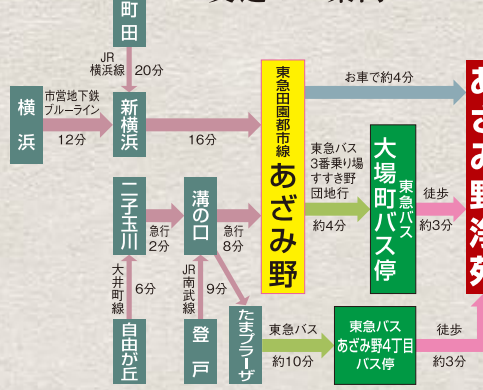

運転が苦手な方にも安心の広い駐車場

あんしん・満足の  
管理です

管理棟には常駐の管理人がおり  
ますので、いつでもお参りに来られて  
も安心です。また、法要・会食等  
のご相談にも応じております。

エレベーター完備

お気軽にご利用いただける管理棟

お参りの際にゆったりとくつろげる休憩所

■永代使用料・年間管理料

区分	面積	永代使用料	年間管理料(税込)
ゆとり 墓地	0.8㎡	626,000円~	8,800円
	1.0㎡	786,000円~	11,000円
	1.2㎡	936,000円~	13,200円
	1.25㎡	975,000円~	13,750円
	1.5㎡	1,170,000円~	16,500円

低金利の建墓ローンもございます。  
詳しくは現地係員までおたずねください。

■あざみ野浄苑 概要

- 所在地 / 神奈川県横浜市青葉区元石川町4262-1
- 施設 / 管理事務所、休憩所、水場施設、駐車場他
- 事業主体 / 宗教法人 徳入寺
- 許可番号 / 横浜市衛生衛指令第17号

閑静な住宅地に佇む、緑豊かな好環境霊苑。

カーナビゲーションを  
ご利用の方は「あざみ野浄苑」  
で検索すると便利です。  
※カーナビゲーションの機種によって、異なった  
場所をお知らせする場合があります。

市営地下鉄ブルーラインの延伸計画  
(あざみ野駅～新百合ヶ丘駅南口付近)  
嶮山付近に駅ができる予定となっている  
ので将来の墓参が大変便利になります。  
(開業目標:令和12年)

交通のご案内

●横浜市青葉区元石川町4262-1

周辺拡大図

東急田園都市線  
あざみ野駅より車で約4分