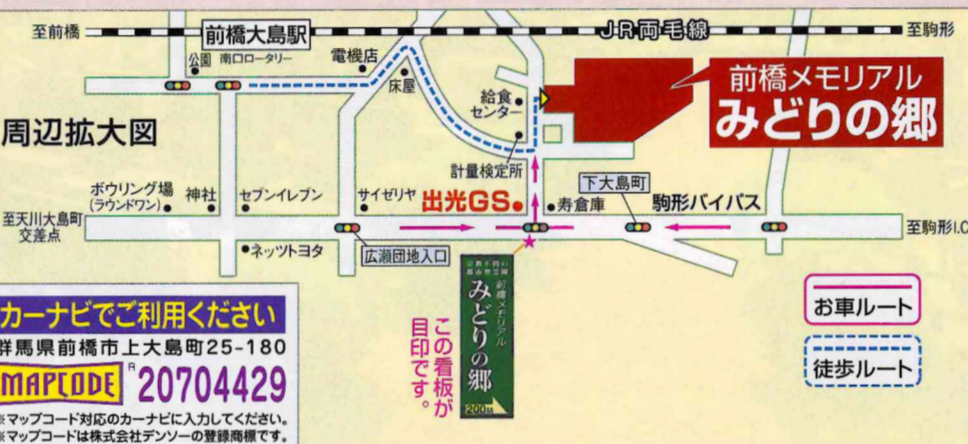

面積	永代使用料(非課税)	年間管理料(税込)
2.25㎡	585,000円~	13,800円
4.00㎡	1,040,000円~	20,100円
5.00㎡	1,300,000円~	26,400円

現地ではこの他にも、様々な見本墓石をご用意しております。

低金利建墓ローン

お求めにはお支払いの楽な「低金利建墓ローン」がご利用いただけます。

- 前橋メモリアルみどりの郷概要
- 所在地 / 群馬県前橋市上大島町25-180
- 総面積 / 8,432.68㎡
- 施設 / 管理事務所、駐車場、法要施設、休憩室、水場施設他
- 事業主体 / 宗教法人 興安寺
- 許可番号 / 前橋市指令(環)第2号

カーナビでご利用ください
群馬県前橋市上大島町25-180
MAPCODE 20704429

- JR両毛線「前橋大島駅」より徒歩10分
- JR両毛線「伊勢崎駅」より車で16分
- JR両毛線「前橋駅」より車で7分
- 北関東自動車道「駒形I.C.」より車で6分

お車でも電車でも交通アクセスは抜群です！
駒形バイパスからのアクセスが大変便利です。