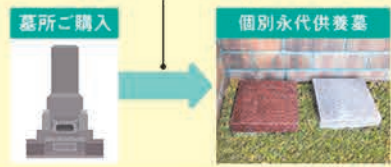

お墓の跡継ぎがないことでお悩みの方も安心してお墓を建てられます!

お墓を建てた後に
無縁になってしまっても、
個別埋葬されるので
安心です!!

当霊園では一般墓所を購入後、
万一お墓の跡継ぎ(承継者)がいなく
なり無縁になった場合でも、合葬
(合同埋葬)されず当霊園の個別
永代供養墓にて個別埋葬し、永代に
ご供養いたしますので安心です。

万一無縁になっても合葬(合同埋葬)されません!!

お墓の跡継ぎがなくなって維持ができない場合等