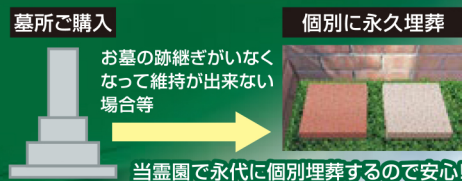

首都圏で9霊園を運営する
安心と実績 **WOOD品質**
WOOD Group

お墓の承継問題で心配な方でも
安心してお墓を建てられます

当霊園は万一承継者がいなくなっても
合葬ではなく個別埋葬されます

※詳しくは現地係員におたずねください。