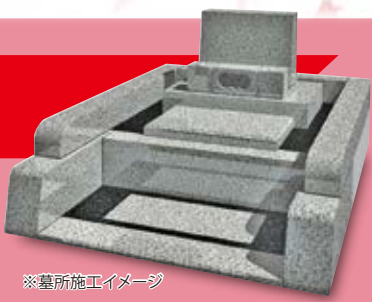

全区画永代供養墓使用権付、「未来の安心」は大きな魅力です。

大型区画特別販売

期間限定特別価格

※特別価格は、3.0㎡以上の墓所が対象です。
※一区画を除きます。
※その他の価格帯も多数取り揃えております。

※墓所施工イメージ

大型区画 (1区~10区) 一般墓所

外柵セット価格

3.0㎡