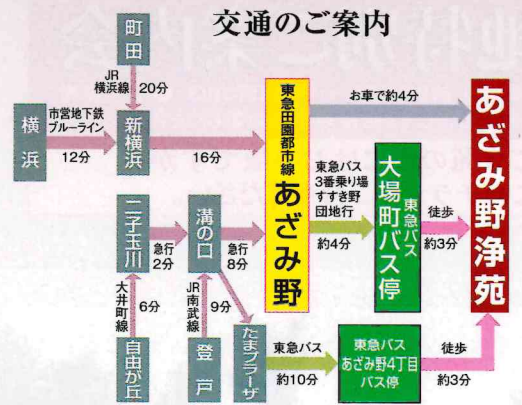

エレベーター完備

お気軽にご利用いただける管理棟

お参りの際にゆったりとくつろげる休憩所

平置き駐車場完備

お車で安心してご来園いただけるよう、駐車スペース
 全て平置き式の駐車場となっております。

運転が苦手な方にも安心の広い駐車場

■永代使用料・年間管理料

区分	面積	永代使用料	年間管理料(税込)
ゆとり 墓地	0.8㎡	62万 売 0円~	8,800円
	1.0㎡	78万 売 0円~	11,000円
	1.2㎡	936,000円~	13,200円
	1.25㎡	975,000円~	13,750円
	1.5㎡	1,170,000円~	16,500円

低金利の建墓ローンもございます。
 詳しくは現地係員までおたずねください。

■あざみ野浄苑 概要

- 所在地 / 神奈川県横浜市青葉区元石川町4262-1
- 施設 / 管理事務所、休憩所、水場施設、駐車場他
- 事業主体 / 宗教法人 徳入寺
- 許可番号 / 横浜市健康衛生指令第17号

現地案内図

カーナビゲーションを
 ご利用の方は「あざみ野浄苑」
 で検索すると便利です。
※カーナビゲーションの機種によって、異なる
 場所をお知らせする場合があります。

交通のご案内

●横浜市青葉区元石川町4262-1

市営地下鉄ブルーラインの延伸計画
 (あざみ野駅~新百合ヶ丘駅南口付近)
 嶮山付近に駅ができる予定となっている
 ので将来の墓参が大変便利になります。
 (開業目標:令和12年)

東急田園都市線
あざみ野駅より車で約4分

周辺拡大図