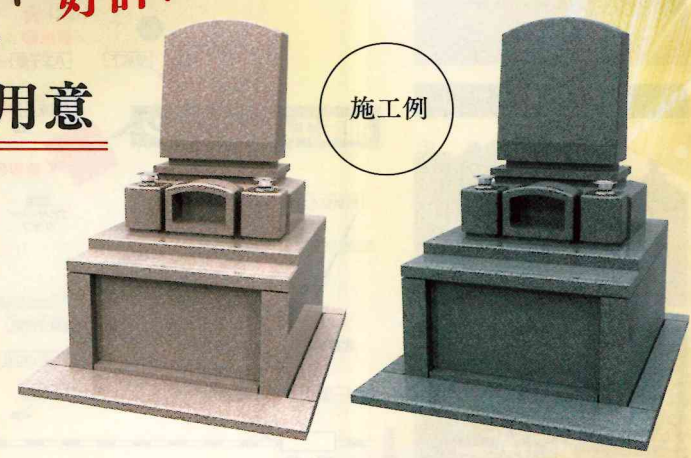

1.2㎡
基数限定

- 永代使用料
 - 墓石工事代
 - 基本彫刻料
 - 消費税
- を含んで

140万円より

※年間管理料は別途となります。

様々な生活スタイルに合わせたお墓もご用意しております。

新しい供養のカたち。

心を込めた手厚い供養
合同供養葬
年二回(4月・10月の第一日曜日)
開催予定の合同供養祭にご参列いただけます。

新登場! **樹木葬「聖」**