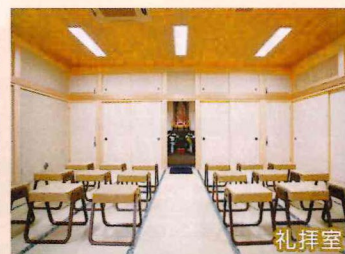

### 館内はバリアフリー設計

園内にて全てがとり行なえる施設を完備。  
ご法事・ご法要の際には広くて余裕のある礼拝室、またご家族そろって食事が出来る会食室もございます。

外観

会食室

礼拝室

※状況により一定期間使用できない場合がございます。

終活の一環として、墓地を見学してみませんか。

絆をかたちに...創業90年