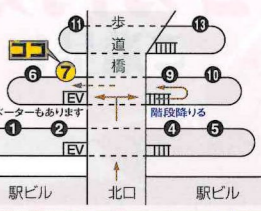

JR八王子駅北口のりば

※改札口を出て右に行くくと北口です。

八王子上川霊園概要
● 開園/昭和47年 ● 所在地/東京都八王子市上川町1520
● 総面積/約229,378㎡ ● 総区画数/17,000区画 ● 宗教自由 ● 事業主体/宗教法人 浄仙寺 ● 管理会社/西東京バス株式会社 ● 施設/管理事務所、休憩ロビー(130席)、法要室(第一、第二)、会食室(全6室・108席)、売店、駐車場、園内トイレ完備、一時安置室ほか ● 経営許可番号/衛公環墓指第365号

広告有効期限/2023年11月5日(日)

お墓の引越しにも対応

大型区画(1区~10区)一般墓所特別価格

先着50区画限定 特別価格

(一部区画除く3.0㎡以上の墓所)

外柵施工セット価格
3.0㎡ 155.4万円 **140.4万円**

永代使用料 通常価格 30万円 **15万円**

※年間費(管理料) 6,000円/年

外柵施工セット価格
5.0㎡ 215.0万円 **190.0万円**

永代使用料 通常価格 50万円 **25万円**

※年間費(管理料) 10,000円/年

外柵施工セット価格
7.0㎡ 301.0万円 **266.0万円**

永代使用料 通常価格 70万円 **35万円**

※年間費(管理料) 14,000円/年

墓石の移動も可能!

八王子上川霊園へ
上川霊園は、お墓の移転(改葬)で墓石の移動ができます。
詳しくはスタッフにご相談ください。

【大型区画セット内容】

①永代使用料・外柵・外柵工事代金・消費税を含む。②墓碑(平石)、墓誌等その他部材、彫刻料は別途。③永代使用料(土地代)・年会費(管理料)には消費税はかかりません。

もしも将来、墓所の継承者がいなくなっても安心です。

永代供養墓 エターナル・ガーデン ETERNAL GARDEN

使用料・年会費 無料

上川霊園が永代に亘って、ご供養しつづけます。

- 上川霊園使用者の方のための施設。
- 上川霊園に墓所をお持ちの方ならどなたでもお申し込みできる永代供養墓。

欧風デザイン墓域のゆとりのある人気区画。

キ・ヴェルデの庭 GIARDINO VERDE

墓地・墓石セット価格
ゆとり型 15区1番 1.5㎡ **193.4万円**より
※年間費(管理料) 9,000円/年 ※彫刻代別途

ゆとり型 15区1番 2.9㎡ **187.5万円**より
※年間費(管理料) 14,500円/年 ※彫刻代別途

絆をかたちに...創業90年

全優后 全霊園石材店 認定店 **こがねや石材株式会社**

●ホームページでもご覧いただけます。こがねや石材 検索 クリック

●お問合せ・資料の請求は(通話料無料)フリーダイヤルでどうぞ(携帯電話からもつながります)

0120-37-1121