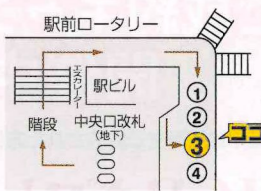

電車・バスでお越しの方は...

直通上川霊園行きバスが毎日運行! 平日、休日とも1時間に2本運行しています。(9時~16時台)

- 八王子からは上川霊園行き路線バスが便利です。
- 終点で降りれば目の前です。
- 段差がなく乗り降りしやすいノンステップバスを多数運行。

京王八王子駅⑨番のりば/JR八王子駅北口⑦番のりば よりご乗車ください。

京王八王子駅のりば

※中央改札口から出てください。

JR八王子駅北口のりば