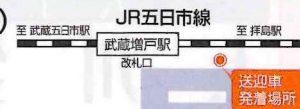

■ 無料園内周回車

- 会食室 (洋室・和室、全6室)
- 休憩ロビー
- 法要室 (全2室)
- 管理事務所
- 送迎車 (園内周回送迎)
- Wi-Fi (会館内)
- 売店
- 園内トイレ
- 駐車場
- お骨預かり所
- だれでもトイレ・ペット可

京王グループならではの安心&充実のサービス
キャンペーン期間 本日より11/5(日)まで

期間中、お申込み手続き時に、京王バスポートカードをご提示で、ボーナスポイント進呈!

園内全区画を対象に ご成約の方へ **ボーナスポイント 3,000** 進呈

さらに ご成約1件につき **ボーナスポイント 10,000** 進呈

京王グループ共通ポイントサービスキャラクター「ポイントくん」 ※対象外区画がございます。係員までお尋ね下さい。

JR五日市線「武蔵増戸駅」より無料送迎車運行

マイクロバス(最大29人乗)が1日18本運行

改札口を出て(改札口は1つです)左へ進み、あきる野市コミュニティバス「るのバス」バス停付近にてお待ちください。