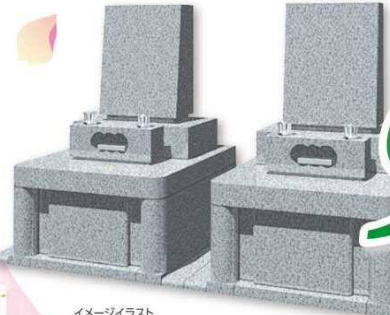

イメージイラスト

セット内容 永代使用料・墓石・工事代金含む。彫刻料別途
年会費(管理料)には消費税は掛かりません。

その他、多数プランをご用意しております。