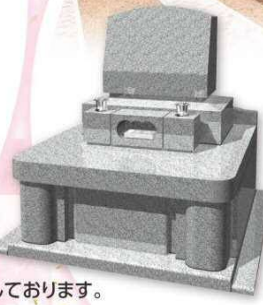

1.0m<sup>2</sup>  
[セット価格(税別)]  
**98.8**  
万円より  
年会費(管理料) 7,000円/年

イメージイラスト

セット内容 永代使用料・墓石・工事代金含む。彫刻料別途  
年会費(管理料)には消費税は掛かりません。

その他、多数プランをご用意しております。

15区  
2番

ゆとり型  
隣の墓所との間の  
ゆとりを重視した区画。

1.5m<sup>2</sup>  
[セット価格(税別)]  
**156.8**  
万円より  
年会費(管理料) 9,000円/年